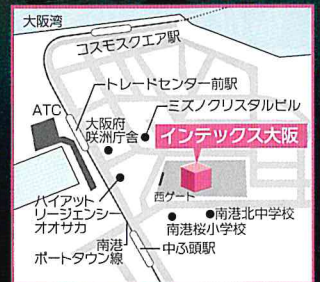

# AIにできない、 愛のしごと。

**就活に役立つ応援コーナーあり!**  
(就活ヘア&メイク、証明写真など)

大学・短大生、専門学校生、高校生の全学年、もちろん既卒・一般求職者も対象!

## 福祉の就職総合フェア SPRING in OSAKA

》》福祉関係約260法人が大集結 \\ 未経験・無資格者OK! //

- 入場無料
- 予約不要
- 入退場自由
- 履歴書不要
- 手話通訳者配置
- 保育室あり

2019 **3/9** [SAT]  
12:00~16:00  
(入場受付11:30~)

**会場** インテックス大阪 2号館  
大阪市住之江区南港北1-5-102  
●コスモスクエア駅より約720m ●トレードセンター前駅より約640m  
●中ふ頭駅より約400m